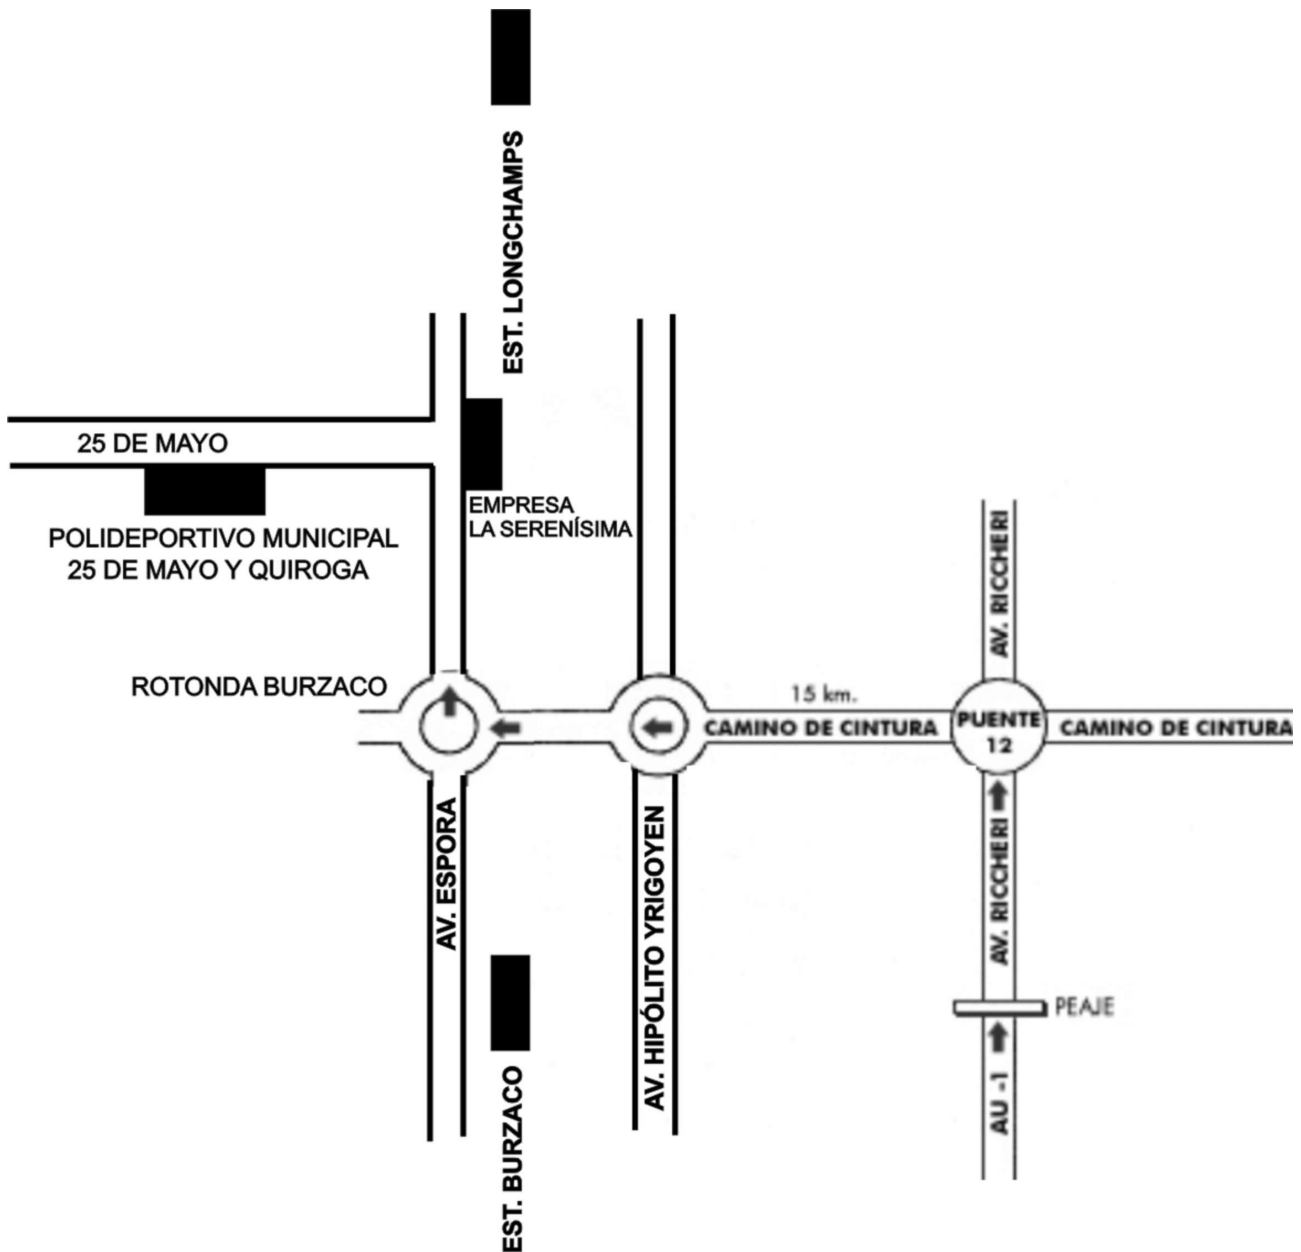

CÓMO LLEGAR AL CENTRO MUNICIPAL DE DEPORTES Y RECREACIÓN DE ALMIRANTE BROWN

Transporte público

COLECTIVO: 74 y 79 de la línea San Vicente, con salida desde Plaza Constitución (salvo el que dice San José).

TREN: que diga GLEW o BURZACO hasta Burzaco, luego caminar hacia la izquierda 4 cuadras (Av. Espora) y tomar allí los colectivos.