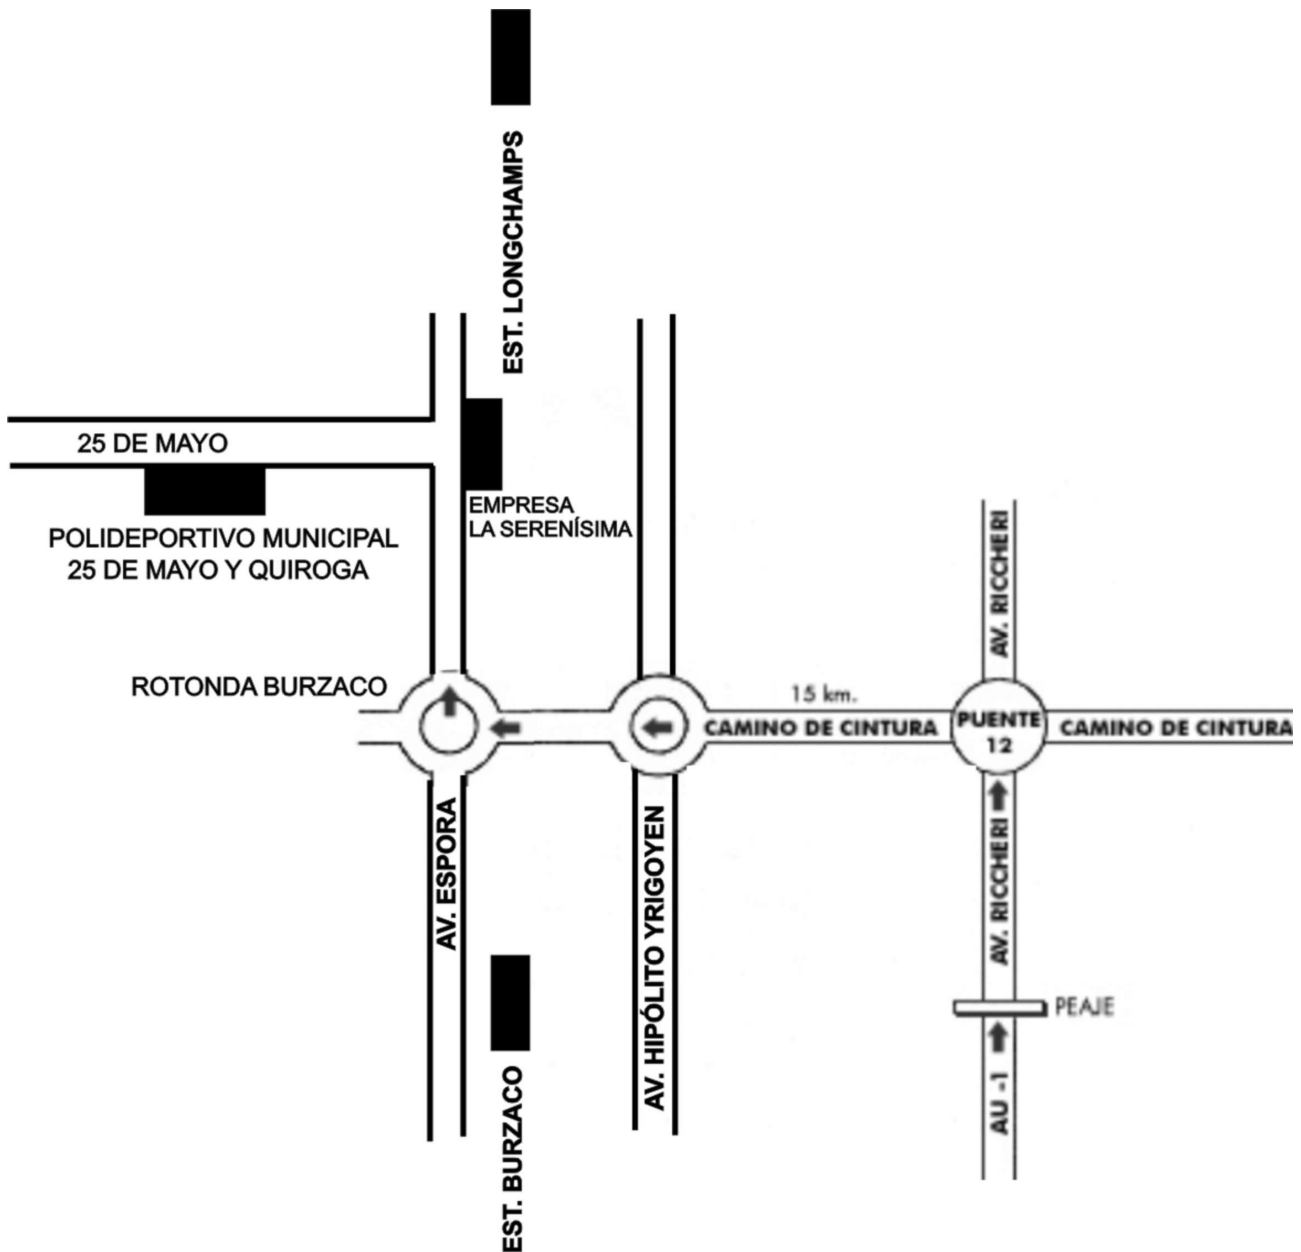

## CÓMO LLEGAR AL CENTRO MUNICIPAL DE DEPORTES Y RECREACIÓN DE ALMIRANTE BROWN

### Transporte público

**COLECTIVO:** 74 y 79 de la línea San Vicente, con salida desde Plaza Constitución (salvo el que dice San José).

**TREN:** que diga GLEW o BURZACO hasta Burzaco, luego caminar hacia la izquierda 4 cuadras (Av. Espora) y tomar allí los colectivos.